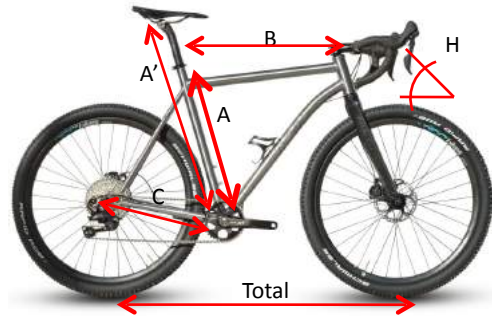

Bike assembly from 2.500,00 €

		A	A'	B	C	H	TOTAL
XS/S	158-170	470	750	500	405	71	975
M	170-182	500	780	540	405	71,5	988
L	180-188	530	840	560	405	72,5	992

MTB

MT02	XT/GX	XTR/XX1
Weight	9,6 kg (L)	9,5 Kg (L)
Frame	MT02	
Fork	DTSwiss29er O.L.D 100 mm. Rigid Carbon Fork 29ER TA 15x100mm	
Direction	1/8-1/5 Fouriers	
Handlebar	Uníca 700 mm	
Stem	Fouriers	
Pedaliar	BSA Ultegra	
Transmission	1x11 :	1x11
	34 or 36 - 11/46	34 or 36 -11/46
Brakes	Shimano XT	Shimano XTR
Wheel sets	Carbon-Titanium Tubelles UnícaBikes W:30 mm	
	Carbon Tubular UnícaBikes W:30 mm	
	DTSwiss E1900 Splie Aluminium	
Saddles	Prologo Zero Pass II Tirox 135	
	Essax Adrenaline XC 130/142 mm	
	Essax Extrem XC 132/142	
	Duopower Arow	
	Duopower Free	
Colours	RaceBlack/TeamBlue3125	

Bike assembly from 2.600,00 €

GRAVEL

MT02	XT/SRAM GX	XTR
Weight	9,6 kg (L)	9,5 Kg (L)
Frame	GR01	
Fork	DTSwiss29er O.L.D 100 mm.	
Direction	1/8-1/5 Fouriers	
Handlebar	Uníca 700 mm	
Stem	Fouriers	
Pedaliar	BSA Ultegra	
Transmission	1x11 : 34 or 36 - 11/46	1x11 34 or 36 -11/46
Brakes	Shimano XT	Shimano XTR
Wheel sets	Carbon-Titanium Tubelles UnícaBikes W:30 mm	
	Carbon Tubular UnícaBikes W: 30 mm	
Saddles	Prologo Zero Pass II Tirox 135 mm	
	Essax Adrenaline XC 130/142 mm	
	Essax Extrem XC 132/142 mm	
	Duopower Arow	
	Duopower Free	
Colours	RaceBlack/TeamBlue3125	

Bike assembly from 2.900,00 €

	A	A'	B	C	H	TOTAL	
S	162-172	405/16"	510	530	419-430	73	1010
M	170-182	440/17"	530	550	419-430	71,5	1034
L	180-192	500/19"	575	580	419-430	71,5	1060

WHEELS

CARBON PROFILES | CLINCHER | TUBULAR | LENTICULAR DISK | DBREAK